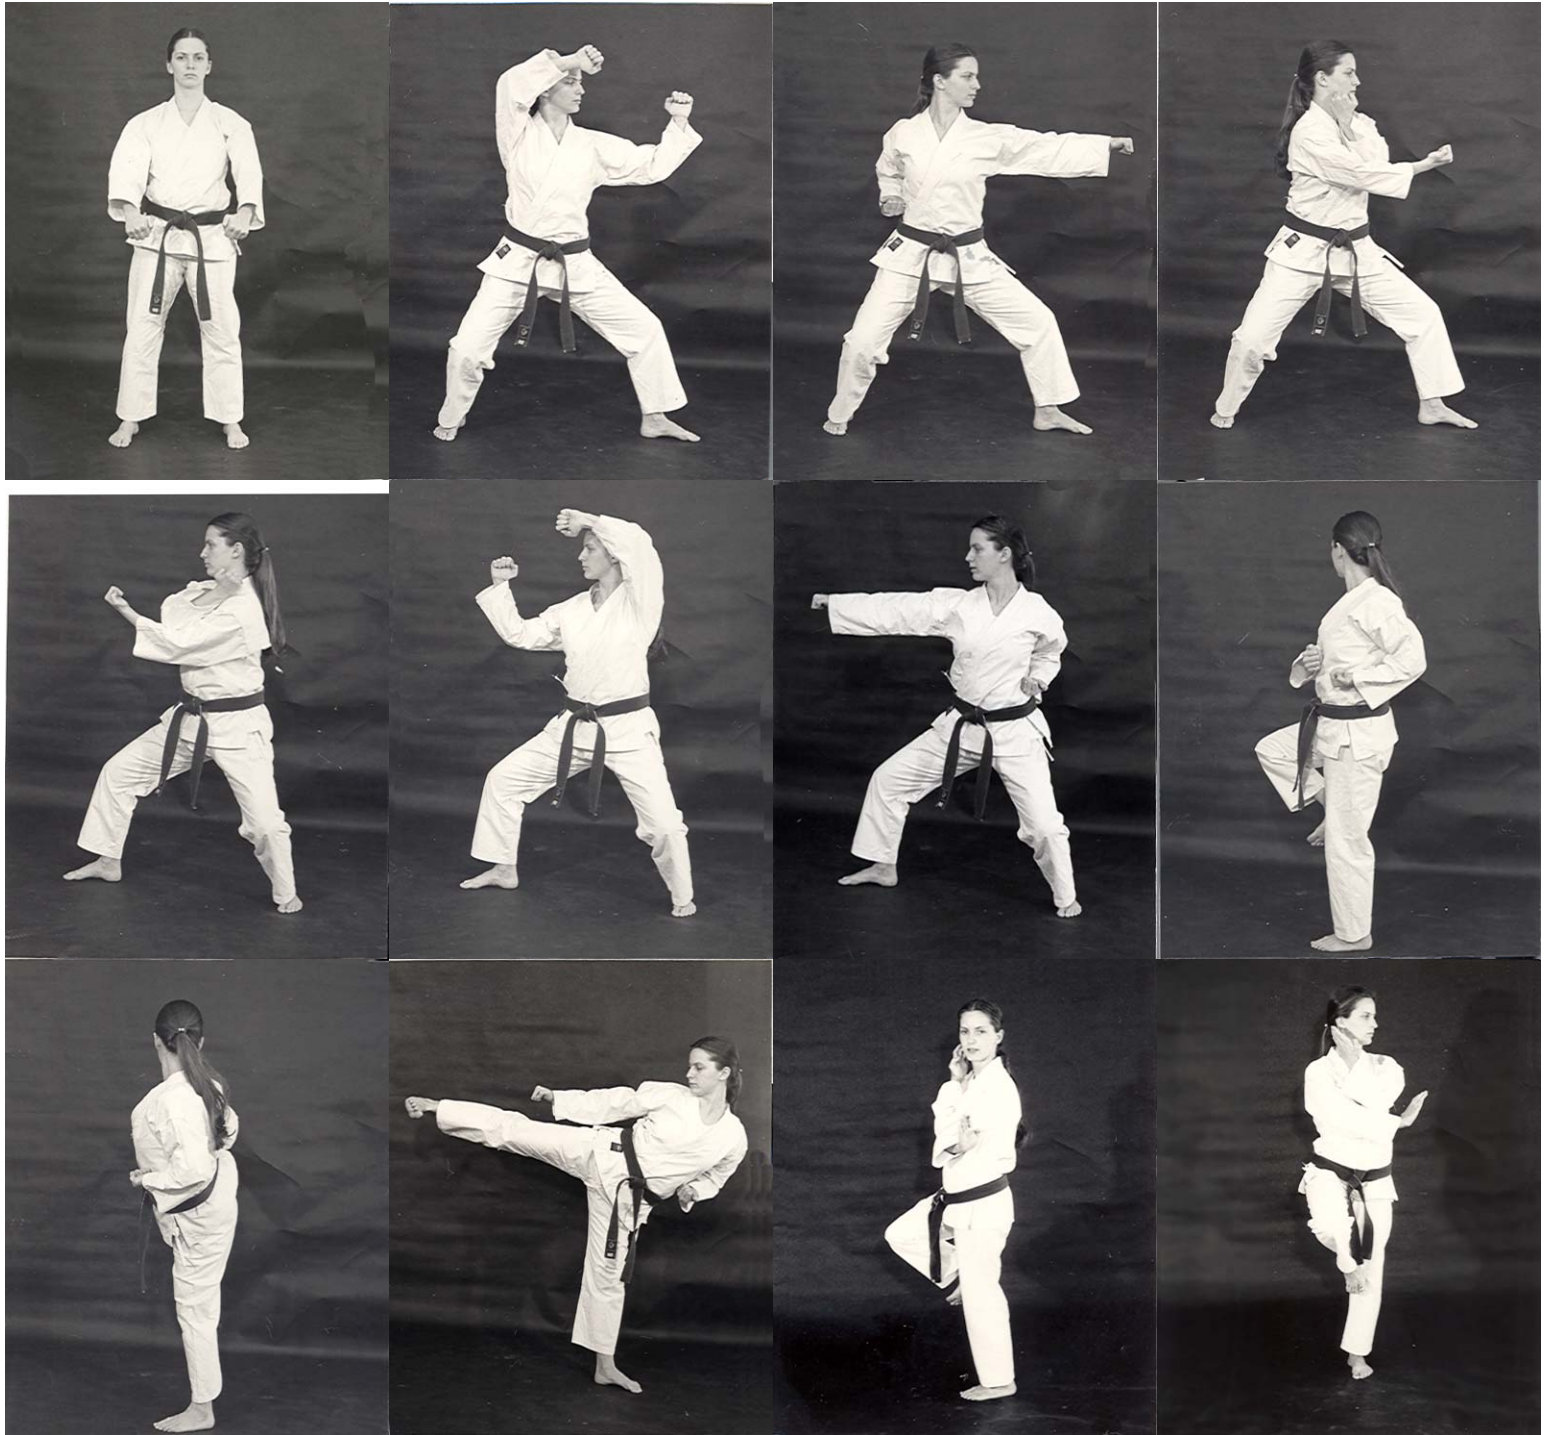

Kata Heian Nidan

Model: Pamela J Hickey